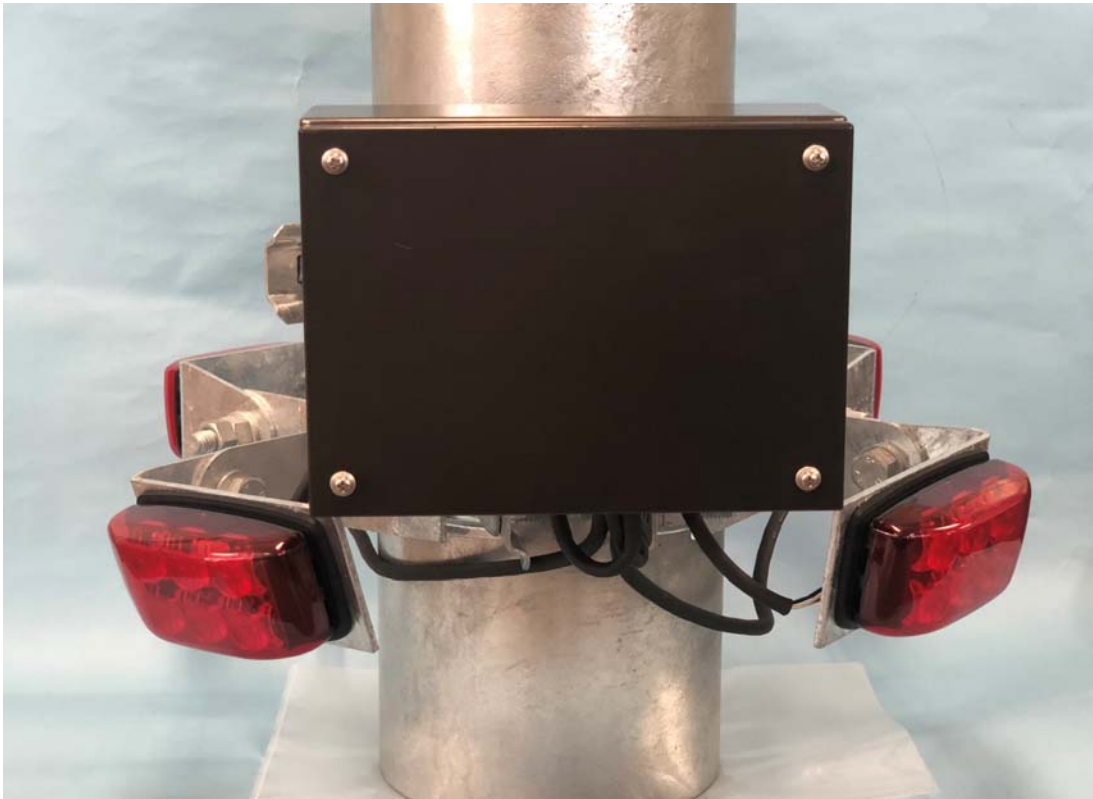

防災無線屋外子局用

## 補助警告灯セット BFL-4R

津波・高潮に対する災害情報を閃光で伝える！！  
放送が聞こえにくい運転手への注意喚起！！  
騒音の大きな幹線道路などで歩行者へ災害情報を伝える！！  
放送＋閃光で災害・防災情報伝達の強化！！

### 【特徴】

- 視認距離は約300M(昼間晴天時)
- 角度調整金物で上下角が環境に合わせて調節が出る
- 屋外子局に4か所(90度×4=360度)設置
- 高対候性；-30度～+80度(使用温度範囲)
- セット販売化＝フラッシュライト＋信号中継BOX＋角度調整金物＋バンド

## 【機器の構成】

- ☆ 防災行政無線用補助警告灯(4灯)      型式:BFL-4R
- ① LED補助警告灯 4台連結仕様      型式:LP3-MI-4R
- ② 信号中継BOX(取り付け金物、バンド付) 型式:FL-T
- ③ 補助警告灯用角度調整金物(バンド付) 型式:FL-4K